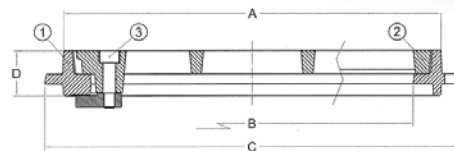

SUMIDERO

Fabricado en aluminio fundido. Instalado habitualmente en terrazas y patios. Soporta el tránsito exclusivo de personas.

- ❶ **Cuerpo.**
De aluminio fundido.
- ❷ **Tapa.**
De aluminio fundido.
- ❸ **Tornillos.**
De acero inoxidable para llave "Allen".

Tamaño	Ref.	A	B	C	D
10 x 10	20010	10 x 10	5,5	4	3,2
12 x 12	20012	12 x 12	6,5	4,5	4
15 x 15	20015	15 x 15	8	5,5	5
20 x 20	20020	20 x 20	13	9	6,5

Medidas en centímetros

MARCOS CON TAPA DE REJILLA

Fabricados en aluminio fundido. Soportan el tránsito exclusivo de personas.

Tamaño	Ref.	A	B	C
15 x 15	40415	15 X 15	25	11,5
20 x 20	40420	20 X 20	33	15,5

Medidas en centímetros

Tamaño	Ref.	A	B	C	D
40 x 25	40240	40,5 X 25,5	34,5 X 20	44,5 X 30	4,8
56 x 27	40256	56,5 X 27,5	50,5 X 21,5	61 X 32	4,8