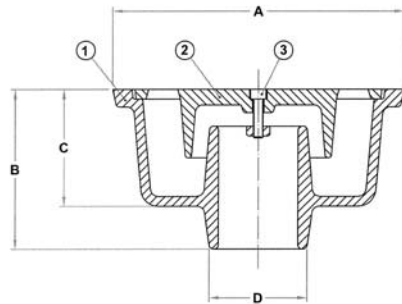

SUMIDERO

Fabricado en aluminio fundido. Instalado habitualmente en terrazas y patios. Soporta el tránsito exclusivo de personas.

- ❶ **Cuerpo.**
De aluminio fundido.
- ❷ **Tapa.**
De aluminio fundido.
- ❸ **Tornillos.**
De acero inoxidable para llave "Allen".

Tamaño	Ref.	A	B	C	D
10 x 10	20010	10 x 10	5,5	4	3,2
12 x 12	20012	12 x 12	6,5	4,5	4
15 x 15	20015	15 x 15	8	5,5	5
20 x 20	20020	20 x 20	13	9	6,5

Medidas en centímetros

MARCOS CON TAPA DE REJILLA

Fabricados en aluminio fundido. Soportan el tránsito exclusivo de personas.

- ❶ **Marco.**
De aluminio fundido.
- ❷ **Tapa.**
De aluminio fundido.

- ❶ **Marco.** De aluminio fundido.
- ❷ **Tapa.** De aluminio fundido.
- ❸ **Tornillo.** De acero inoxidable para llave "Allen" de 12, con patilla de bronce fundido roscada al tornillo.

Tamaño	Ref.	A	B	C
15 x 15	40415	15 X 15	25	11,5
20 x 20	40420	20 X 20	33	15,5

Medidas en centímetros

Tamaño	Ref.	A	B	C	D
40 x 25	40240	40,5 X 25,5	34,5 X 20	44,5 X 30	4,8
56 x 27	40256	56,5 X 27,5	50,5 X 21,5	61 X 32	4,8