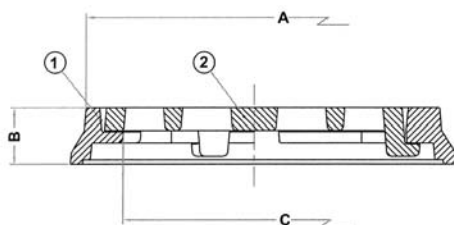

SUMIDERO

Fabricado en aluminio fundido. Instalado habitualmente en terrazas y patios. Soporta el tránsito exclusivo de personas.

- ❶ **Cuerpo.**
De aluminio fundido.
- ❷ **Tapa.**
De aluminio fundido.
- ❸ **Tornillos.**
De acero inoxidable para llave "Allen".

Tamaño	Ref.	A	B	C	D
10 x 10	20010	10 x 10	5,5	4	3,2
12 x 12	20012	12 x 12	6,5	4,5	4
15 x 15	20015	15 x 15	8	5,5	5
20 x 20	20020	20 x 20	13	9	6,5

Medidas en centímetros

MARCOS CON TAPA DE REJILLA

Fabricados en aluminio fundido. Soportan el tránsito exclusivo de personas.

- ❶ **Marco.**
De aluminio fundido.
- ❷ **Tapa.**
De aluminio fundido.

- ❶ **Marco.** De aluminio fundido.
- ❷ **Tapa.** De aluminio fundido.
- ❸ **Tornillo.** De acero inoxidable para llave "Allen" de 12, con patilla de bronce fundido roscada al tornillo.

Tamaño	Ref.	A	B	C
15 x 15	40415	15 X 15	25	11,5
20 x 20	40420	20 X 20	33	15,5

Medidas en centímetros

Tamaño	Ref.	A	B	C	D
40 x 25	40240	40,5 X 25,5	34,5 X 20	44,5 X 30	4,8
56 x 27	40256	56,5 X 27,5	50,5 X 21,5	61 X 32	4,8